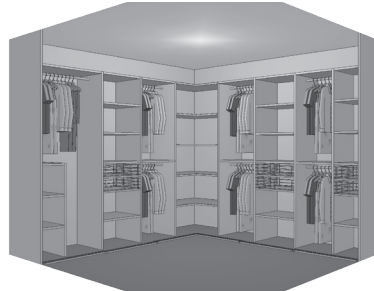

HJØRNELØSNING 3000 MM

| 3000 | 3000 |

Pris fra Kr. 32.404,-

Hvide decor døre incl. top og bundskinne, incl. udvendige gavle uden boringer (Kan tilkøbes) excl. tag og bund