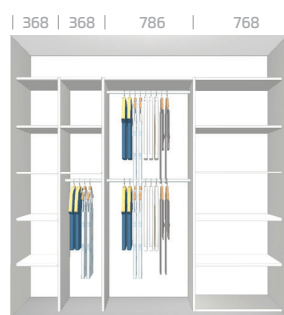

GARDEROBE 1240 MM

Pris fra Kr. 7.097,-

GARDEROBE 1800 MM

Pris fra Kr. 9.507,-

GARDEROBE 2400 MM

Pris fra Kr. 11.680,-

GARDEROBE 3400 MM

Pris fra Kr. 18.643,-

(DYBDE 409 MM)
GARDEROBE 1400 MM

Pris fra Kr. 8.456,-

(DYBDE 409 MM)
GARDEROBE 2200 MM

Pris fra Kr. 11.526,-

BRYGGERS 2400 MM

Pris fra Kr. 11.835,-

BRYGGERS 2460 MM

Pris fra Kr. 12.720,-