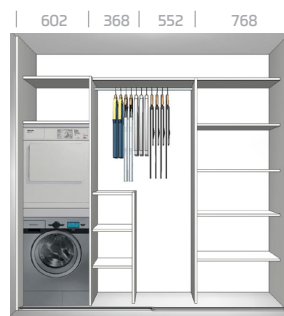

(DYBDE 409 MM)
GARDEROBE 1400 MM

Pris fra Kr. 8.456,-

(DYBDE 409 MM)
GARDEROBE 2200 MM

Pris fra Kr. 11.526,-

BRYGGERS 2400 MM

Pris fra Kr. 11.835,-

BRYGGERS 2460 MM

Pris fra Kr. 12.720,-