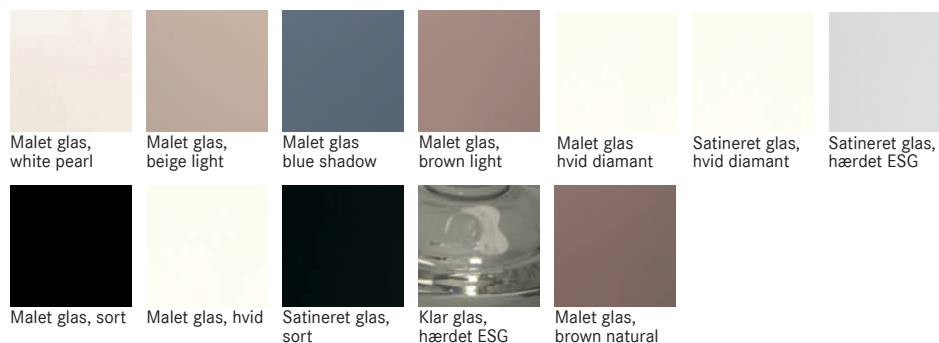

GLAS

Glas er rengøringsvenligt og slidstærkt materiale.

Vælg mellem satineret glas, klar glas og malet glas i et utal af farver. Brug glasfyldninger alene eller som designfyldning til at skabe en spændende detalje på skydedøren.